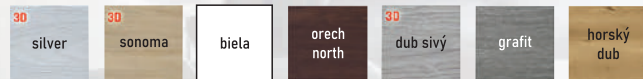

80 mm - 300 mm
Záklopka iba 60 mm

Pozriete si vzorkovník IMPERIODOOR NEW COLLECTION

DVERE LIMES

izbové krídlo

kúpeľňové krídlo

plné krídlo

249 €
komplet so zárubňou
od 80 mm-180 mm

279 €
komplet so zárubňou
od 180 mm-300 mm

80 mm - 300 mm
Zárubka iba 60 mm

Pozriete si vzorkovník IMPERIODOOR NEW COLLECTION

249 €
279 €

DVERE DRACO

izbové krídlo

kúpeľňové krídlo

plné krídlo

239 €
komplet so zárubňou
od 80 mm-180 mm

269 €
komplet so zárubňou
od 180 mm-300 mm

80 mm - 300 mm
Zárubka iba 60 mm

Pozriete si vzorkovník IMPERIODOOR NEW COLLECTION

239 €
269 €

DVERE ALFA

Pozrite si vzorkovník PERFECTDOOR

Príplatok za obklad kovovej zárubne OKZ - 35 €