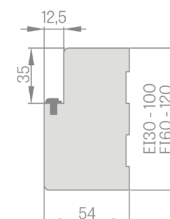

PRIEREZ PEVNEJ PROTIPOŽIARNEJ ZÁRUBNE