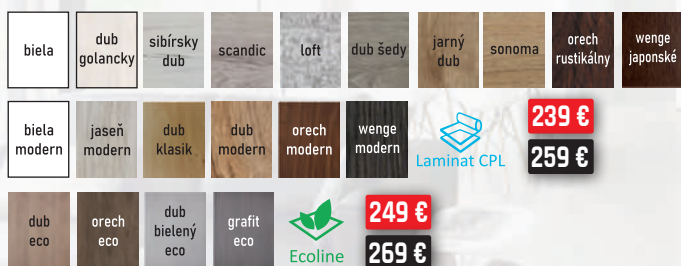

269 €
komplet so zárubňou
od 180 mm-300 mm

80 mm - 300 mm
Zárubka iba 60 mm

Pozriete si vzorkovník IMPERIODOOR NEW COLLECTION

239 €
269 €

DVERE ALFA

Pozrite si vzorkovník PERFECTDOOR

Príplatok za obklad kovovej zárubne OKZ - 35 €