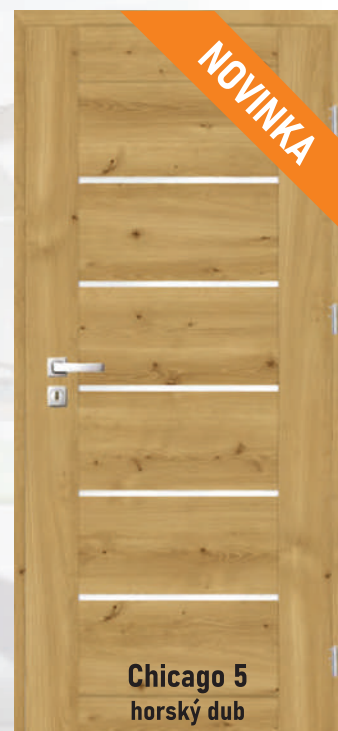

Chicago 5
horský dub

NOVINKA

SKLADOM IHNEĎ K ODBERU !!!

DVERE CHICAGO, 600-800mm, vo fólii ; biela, dub hnedý,
horský dub + zárubňa regulovaná od 80 do 220mm, záklopký
60mm, slovenská norma + rozširovací panel šírka 160mm
k zárubni, (140mm iba horský dub).