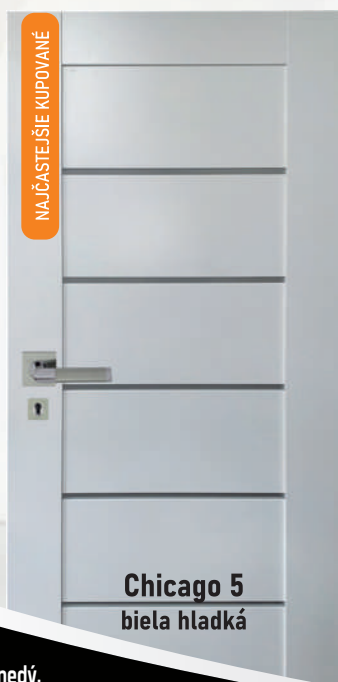

IMPERIODOOR

SKLADOM IHNEĎ K ODBERU !!!

DVERE DALLAS, 600-800mm, vo fólii ; biela
+ zárubňa regulovaná od 80 do 220mm, záklopký 80mm,
poľská norma + rozširovací panel šírka 160mm k zárubni.

IMPERIODOOR®

**DVERE
CHICAGO**

229 €

komplet so zárubňou
od 80 mm-180 mm

244 €

komplet so zárubňou
od 180 mm-300 mm

cena
samostatných
dverí 169 €

K TÝMTO MODELOM KRÍDLA, KLUČKA ZA ZVÝHODNENÚ CENU

NAJČASTEJŠIE KUPOVANÉ

Chicago 5
biela hladká