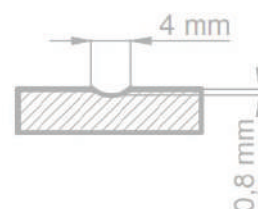

www.erkado-dvere.sk

Dvere na obrázku sú iba ilustračné v bezfalcovom prevedení.