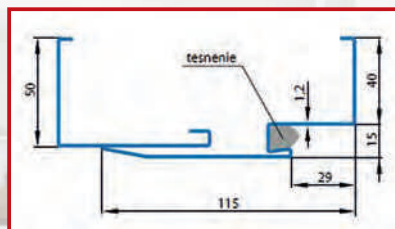

ERKADO

HERSE SET

Komplet s regulovanou oceľovou zárubňou

GRECO **499 €** PREMIUM / ST CPL **519 €**

Komplet s regulovanou zárubňou MDF

GRECO **399 €** PREMIUM / ST CPL **429 €**
419 € **449 €**