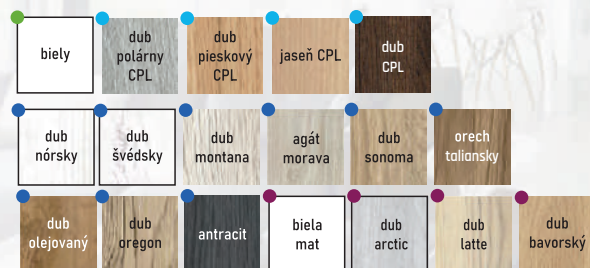

	259 €	285 €
	279 €	309 €
	279 €	309 €

60 mm - 300 mm
Záklopka 80 mm za príplatok

Príplatok za obklad kovovej zárubne OKZ - 35 €

Modely štítkových kľúčiek do OKZ pri rámových dverách: KABO, ZOYA, BRAVO, NINA, PORTO, DAJANA